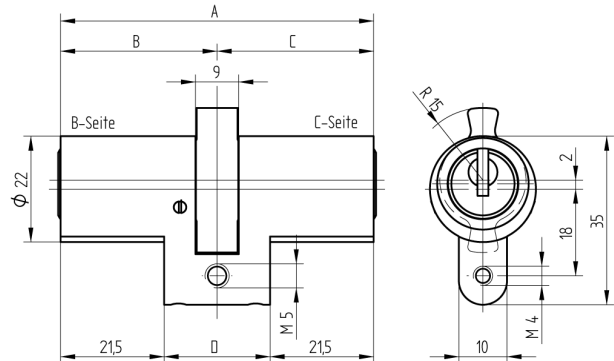

Doppelzylinder

01.665.27.00.00.00

Prioritätsfunktion, mit Biffar-Mitnehmer zu Biffar-Einsteckschloss

Die Produkte können von den dargestellten Bildern abweichen

Mitnehmer
Biffar

Farbe
matt vernickelt

Merkmale

- Zylinderprofil: RZ 22mm
- Stegdimension: standard
- Funktion: Prioritätsfunktion
- Mitnehmer: Biffar
- Mass B (mm): 32.5
- Mass C (mm): 32.5
- Active Safety: ohne
- Bohrschutz: ohne
- Farbe: matt vernickelt