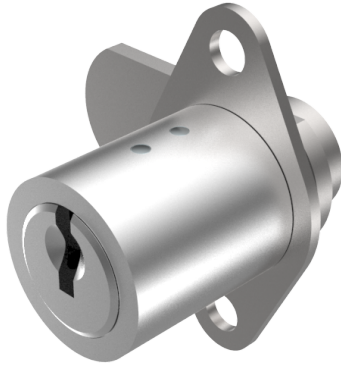

Verschluss-Zylinder

04.020.00.00.00.01.00

1x90°L, mit Platte und Riegel Platte vertikal, Band links

Die Produkte können von den dargestellten Bildern abweichen

Plattenform
oval 25x43
vertikal

Farbe
matt vernickelt

Verwendung

für kleinere Schränke, Schiebetüren und Rolläden mit geringen Materialstärken

Lieferumfang

- 1 Verschluss-Zylinder

Mögliche Eigenschaften

Baugleiche Ausführungen

- 04.020.VV.00.01.YY.ZZ - Befestigungsplatte horizontal
- 04.020.01.00.XX.YY.ZZ - 2x90°

Merkmale

- Mitnehmerart: mit Platte und Riegel
- Band: links
- Schliessdrehung: 1x90°
- Mass A (mm): 22.5
- Mass L oder D (mm): 28.5
- Plattenform: oval 25x43 vertikal
- Active Safety: ohne
- Bohrschutz: ohne
- Farbe: matt vernickelt