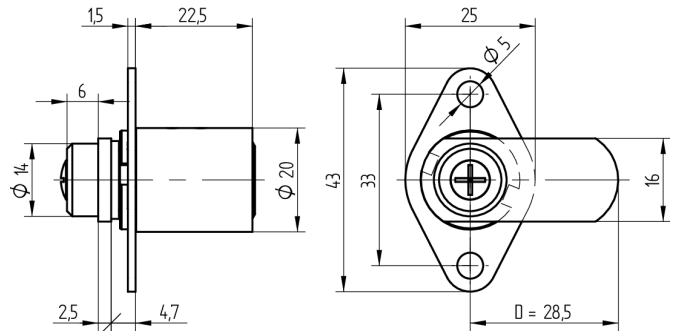

Verschluss-Zylinder

04.020.00.00.00.01.00

1x90°L, mit Platte und Riegel Platte vertikal, Band links

Die Produkte können von den dargestellten Bildern abweichen

Plattenform
oval 25x43
vertikal

Farbe
matt vernickelt

Verwendung

für kleinere Schränke, Schiebetüren und Rolläden mit geringen Materialstärken

Lieferumfang

- 1 Verschluss-Zylinder

Mögliche Eigenschaften

Baugleiche Ausführungen

- 04.020.VV.00.01.YY.ZZ - Befestigungsplatte horizontal
- 04.020.01.00.XX.YY.ZZ - 2x90°

Merkmale

- Mitnehmerart: mit Platte und Riegel
- Band: links
- Schliessdrehung: 1x90°
- Mass A (mm): 22.5
- Mass L oder D (mm): 28.5
- Plattenform: oval 25x43 vertikal
- Active Safety: ohne
- Bohrschutz: ohne
- Farbe: matt vernickelt