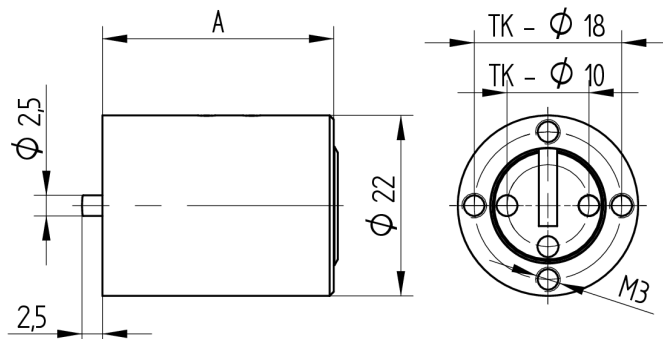

Cylindre de meuble

04.018.06.00.00.03.00

2x90°d vers le bas, pour verrou à pêne dormant à enclouonner

Les produits peuvent différer des images présentées

Couleur
chromé brillant

Utilisation

pour verrou à enclouonner 05.618.00 / 05.718.00

Matériel livré

- 1 cylindre de meubles

Propriétés possibles

Caractéristiques

- Direction d'ouverture: vers le bas
- Rotation de fermeture: 2x90°
- Dimension A (mm): 28
- Active Safety: sans
- Anti-perforation: sans
- Couleur: chromé brillant