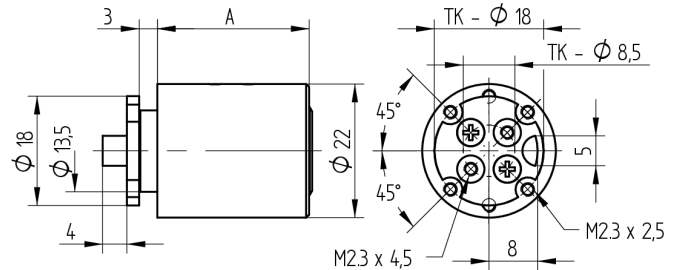

## Aufbauzylinder

04.022.00.45.00.00.00

1x360°, mit Mitnehmer

Die Produkte können von den dargestellten Bildern abweichen

Farbe  
matt vernickelt

### Lieferumfang

- 1 Aufbauzylinder
- 2 Zylinderschrauben T09.607.001.62
- 2 Senkschrauben T09.634.010.62
- 1 Mitnehmer T09.755.001.27

### Baugleiche Ausführungen

- 04.022.01.WW.00.YY.ZZ - 2x90°
- 04.022.02.WW.00.YY.ZZ - 1x90°

### Merkmale

- Mitnehmer: mit standard Mitnehmer
- Mass A (mm): 45
- Band:
- Schliessdrehung: 1x360°
- Platte: ohne Platte
- Active Safety: ohne
- Bohrschutz: ohne
- Farbe: matt vernickelt