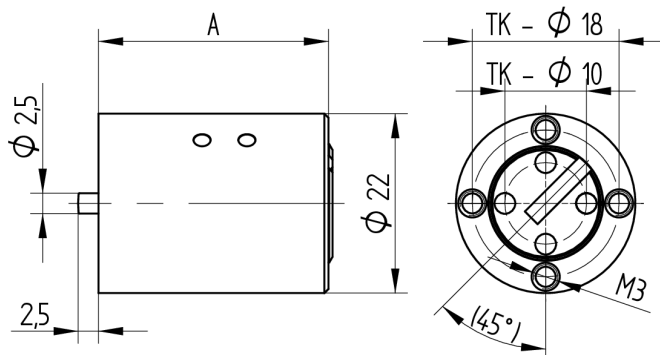

Cylindre de meuble

04.018.00.00.00.01.00

2x90°V Charnière à gauche, pour verrou à pêne dormant à enclouner

Les produits peuvent différer des images présentées

Couleur
nickelé mat

Utilisation

pour verrou à enclouner 05.018.00 / 05.118.00

Matériel livré

- 1 cylindre de meubles

Propriétés possibles

Caractéristiques

- Direction d'ouverture: gauche
- Rotation de fermeture: 2x90°V
- Dimension A (mm): 28
- Active Safety: sans
- Anti-perforation: sans
- Couleur: nickelé mat