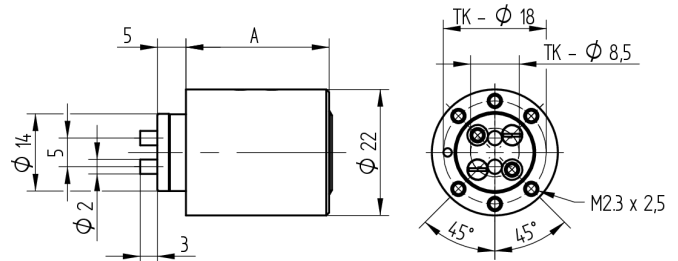

Aufbauzylinder

04.022.34.50.00.00.00

1x360°, mit Mitnehmer zu Riegelschloss

Die Produkte können von den dargestellten Bildern abweichen

Farbe
matt vernickelt

Verwendung

für Aufschraub-Zentralverschluss 05.267.00

Mögliche Eigenschaften

Merkmale

- Mitnehmer: zu Riegelschloss
- Mass A (mm): 50
- Band: rechts
- Schliessdrehung: 1x360°
- Platte: ohne Platte
- Active Safety: ohne
- Bohrschutz: ohne
- Farbe: matt vernickelt