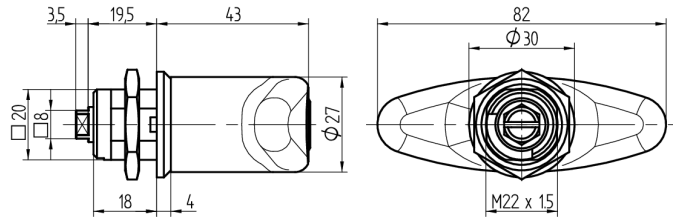

## Zylinder-Olive

03.401.AF.00.00.00.69

zu Verschlussriegelvariante, AS Band rechts, mit Active Safety (AS)

Die Produkte können von den dargestellten Bildern abweichen

Rosettenausführung  
Verschlussriegel

### Lieferumfang

- 1 Olive
- 1 Aufbauzylinder 04.022.32.00.00.00.00
- 1 Federscheibe T09.500.005.24
- 1 Mutter T09.509.003.11
- 1 Gewinderosette T09.587.001.11
- 1 6kt. Schraube T09.628.001.62

### Merkmale

- Form: T-Griff
- Rosettenausführung: Verschlussriegel
- Vierkantlänge (mm): 0
- Band: rechts
- Active Safety: mit
- Bohrschutz: ohne
- Farbe: sandgestrahlt vernickelt