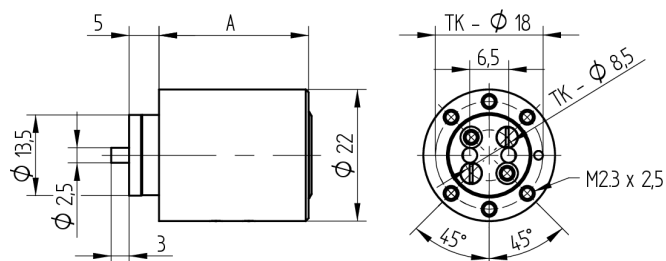

Cylindre de montage

04.022.17.35.00.00.44

1x360°, avec entraîneur pour verrou charnière à droite/gauche

Les produits peuvent différer des images présentées

Couleur
noir

Utilisation

pour verrou à enclencher 05.167.00

Matériel livré

- 1 cylindre de montage
- 1 entraîneur T09.756.004.NE
- 2 fraisée T09.634.003.62

Propriétés possibles

Caractéristiques

- Entraîneur: pour serrures à pêne dormant
- Dimension A (mm): 35
- Direction d'ouverture: droite
- Rotation de fermeture: 1x360°
- Plaque: sans plaque
- Active Safety: sans
- Anti-perforation: sans
- Couleur: noir