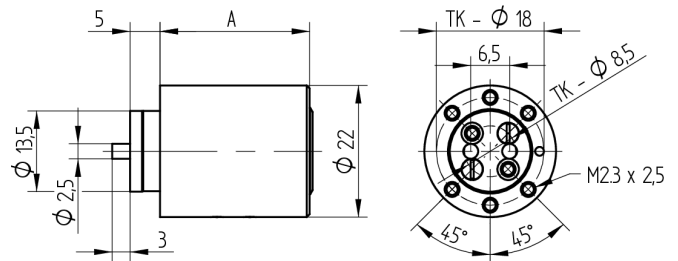

## Aufbauzylinder

04.022.17.35.00.00.33

1x360°, mit Mitnehmer zu Riegelschloss Band rechts/links

Die Produkte können von den dargestellten Bildern abweichen

Farbe  
matt vernickelt

### Lieferumfang

- 1 Aufbauzylinder
- 1 Mitnehmer T09.756.004.NE
- 2 Senkschrauben T09.634.003.62

### Merkmale

- Mitnehmer: zu Riegelschloss
- Mass A (mm): 35
- Band: rechts
- Schliessdrehung: 1x360°
- Platte: ohne Platte
- Active Safety: ohne
- Bohrschutz: ohne
- Farbe: matt vernickelt