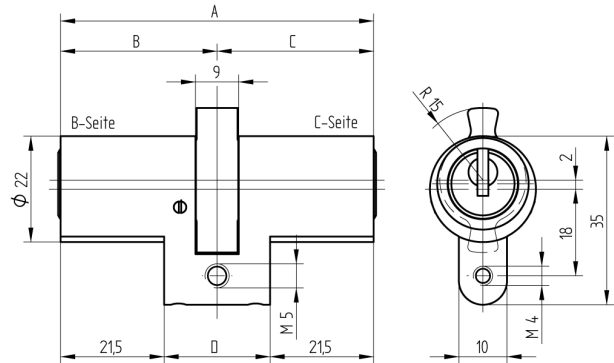

## Doppelzylinder

01.665.27.10.20.00.00

Prioritätsfunktion, mit Biffar-Mitnehmer zu Biffar-Einsteckschloss

Die Produkte können von den dargestellten Bildern abweichen

Mitnehmer  
Biffar

Farbe  
matt vernickelt

### Merkmale

- Zylinderprofil: RZ 22mm
- Stegdimension: standard
- Funktion: Prioritätsfunktion
- Mitnehmer: Biffar
- Mass B (mm): 42.5
- Mass C (mm): 52.5
- Active Safety: ohne
- Bohrschutz: ohne
- Farbe: matt vernickelt