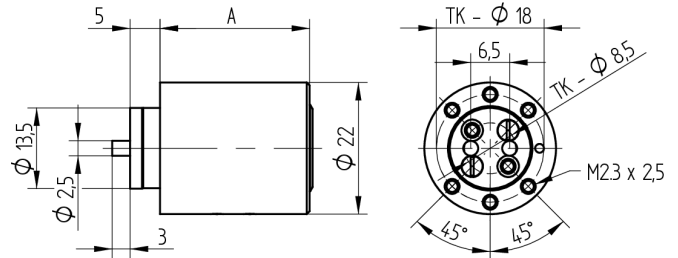

## Aufbauzylinder

04.022.17.65.00.02.00

1x360°, mit Mitnehmer zu Riegelschloss Band nach oben/unten

Die Produkte können von den dargestellten Bildern abweichen

Farbe  
matt vernickelt

### Lieferumfang

- 1 Aufbauzylinder
- 1 Mitnehmer T09.756.004.NE
- 2 Senkschrauben T09.634.003.62

### Merkmale

- Mitnehmer: zu Riegelschloss
- Mass A (mm): 65
- Band: nach oben/unten
- Schliessdrehung: 1x360°
- Platte: ohne Platte
- Active Safety: ohne
- Bohrschutz: ohne
- Farbe: matt vernickelt