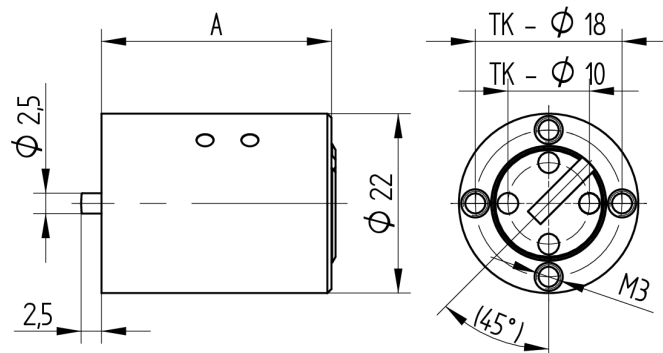

## Cylindre de meuble

04.018.00.65.00.00.00

2x90°V Charnière à droite, pour verrou à pêne dormant à enclouonner

Les produits peuvent différer des images présentées

Couleur  
nickelé mat

### Utilisation

pour verrou à enclouonner 05.018.00 / 05.118.00

### Caractéristiques

- Direction d'ouverture: droite
- Rotation de fermeture: 2x90°V
- Dimension A (mm): 65
- Active Safety: sans
- Anti-perforation: sans
- Couleur: nickelé mat