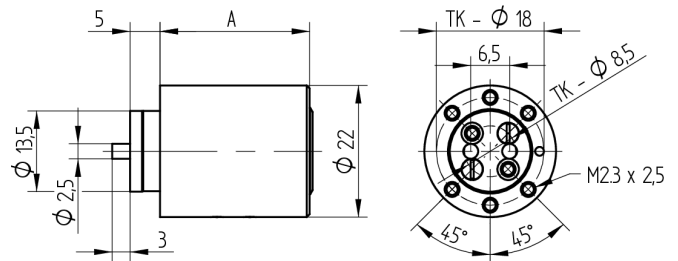

## Aufbauzylinder

04.022.17.75.00.00.00

1x360°, mit Mitnehmer zu Riegelschloss Band rechts/links

Die Produkte können von den dargestellten Bildern abweichen

Farbe  
matt vernickelt

### Lieferumfang

- 1 Aufbauzylinder
- 1 Mitnehmer T09.756.004.NE
- 2 Senkschrauben T09.634.003.62

### Merkmale

- Mitnehmer: zu Riegelschloss
- Mass A (mm): 75
- Band: rechts
- Schliessdrehung: 1x360°
- Platte: ohne Platte
- Active Safety: ohne
- Bohrschutz: ohne
- Farbe: matt vernickelt