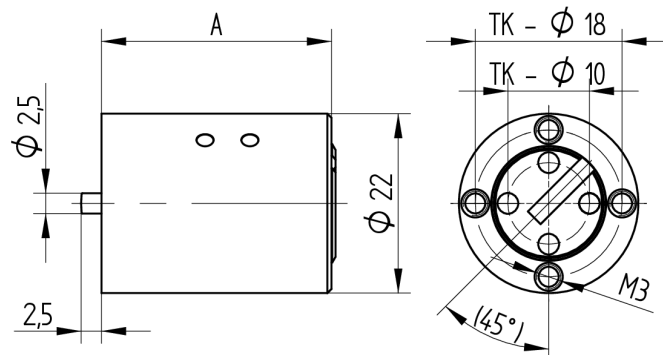

Cylindre de meuble

04.018.00.60.00.02.00

2x90°V vers le haut, pour verrou à pêne dormant à enclouonner

Les produits peuvent différer des images présentées

Couleur
nickelé mat

Utilisation

pour verrou à enclouonner 05.018.00 / 05.118.00

Matériel livré

- 1 cylindre de meubles

Propriétés possibles

Caractéristiques

- Direction d'ouverture: vers le haut
- Rotation de fermeture: 2x90°V
- Dimension A (mm): 60
- Active Safety: sans
- Anti-perforation: sans
- Couleur: nickelé mat