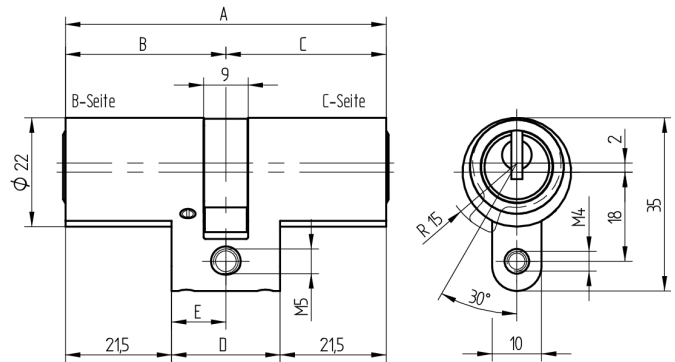

Doppelzylinder

01.065.00.00.45.00.00

Die Produkte können von den dargestellten Bildern abweichen

Verwendung

für 22mm Einsteckschlösser und aufgesetzte Schlösser

Lieferumfang

- 1 Doppelzylinder
- 1 Stulpschraube T09.623.002.62

Mögliche Eigenschaften

Baugleiche Ausführungen

- 01.065.04.WW.XX.YY.ZZ
- 01.065.19.WW.XX.YY.ZZ

Merkmale

- Zylinderprofil: RZ 22mm
- Stegdimension: standard
- Funktion: standard
- Mitnehmer: Standard
- Mass B (mm): 32.5
- Mass C (mm): 77.5
- Active Safety: ohne
- Bohrschutz: ohne
- Farbe: matt vernickelt