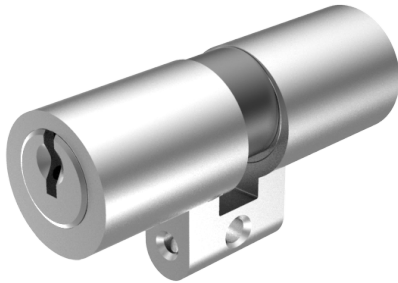

## Doppelzylinder

01.065.00.00.45.00.00

Die Produkte können von den dargestellten Bildern abweichen

Mitnehmer  
Standard

Farbe  
matt vernickelt

### Verwendung

für 22mm Einsteckschlösser und aufgesetzte Schlösser

### Lieferumfang

- 1 Doppelzylinder
- 1 Stulpschraube T09.623.002.62

### Merkmale

- Zylinderprofil: RZ 22mm
- Stegdimension: standard
- Funktion: standard
- Mitnehmer: Standard
- Mass B (mm): 32.5
- Mass C (mm): 77.5
- Active Safety: ohne
- Bohrschutz: ohne
- Farbe: matt vernickelt