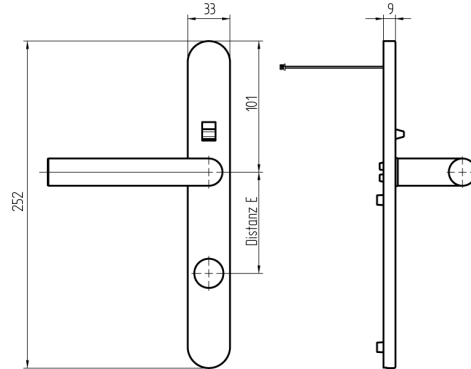

Einzelgarnitur Privacy mechanisch

64.999.11.00.00.C2.NU

blind, Drückerform U11, VK 9mm, FS

Die Produkte können von den dargestellten Bildern abweichen

Zylinderausschnitt
ausser, innen
blind

Drückerform
U11

Farbe
Edelstahl
gebürstet

Verwendung

Zum Durchschrauben an Vollblatt-Türen. Drückeraussenseite ist bauseits zu beschaffen.

SEA empfiehlt Drücker der Firma BKS (WDL-Programm). Bei anderen Drückern ist die Kompatibilität der Drücker vorab zu prüfen

Beschreibung

"Hotel"-Funktion

Die "Hotel"- Funktion des Privacy-Beschlages ermöglicht durch ein intuitives Drücken des Schalters eine temporäre Blockierung des Zutritts während Notöffnungen weiterhin möglich sind.

Lieferumfang

- 1 Einzelgarnitur Privacy mechanisch

Bestelloptionen

Für EN179 Verwendung 9mm Drückervierkant Variante einsetzen.

Mögliche Eigenschaften

Merkmale

- Zylinderausschnitt: aussen, innen blind
- Distanzmass: keines (blind)
- Türstärke: Alle
- Drückerform: U11
- Vierkant & Brandschutz: 9mm (Brandschutz)
- Farbe: Edelstahl gebürstet