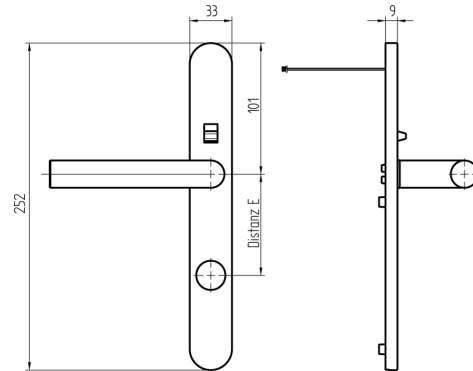

Einzelgarnitur Privacy mechanisch

64.999.11.00.00.A0.NU

blind, Drückerform L11, VK 8mm

Die Produkte können von den dargestellten Bildern abweichen

Zylinderausschnitt
ausen, innen
blind

Drückerform
L11

Farbe
Edelstahl
gebürstet

Verwendung

Zum Durchschrauben an Vollblatt-Türen. Drückeraussenseite ist bauseits zu beschaffen.

SEA empfiehlt Drücker der Firma BKS (WDL-Programm). Bei anderen Drückern ist die Kompatibilität der Drücker vorab zu prüfen

Beschreibung

"Hotel"-Funktion

Die "Hotel"- Funktion des Privacy-Beschlages ermöglicht durch ein intuitives Drücken des Schalters eine temporäre Blockierung des Zutritts während Notöffnungen weiterhin möglich sind.

Lieferumfang

- 1 Einzelgarnitur Privacy mechanisch

Bestelloptionen

Für EN179 Verwendung 9mm Drückervierkant Variante einsetzen.

Mögliche Eigenschaften

Merkmale

- Zylinderausschnitt: ausen, innen blind
- Distanzmass: keines (blind)
- Türstärke: Alle
- Drückerform: L11
- Vierkant & Brandschutz: 8mm
- Farbe: Edelstahl gebürstet