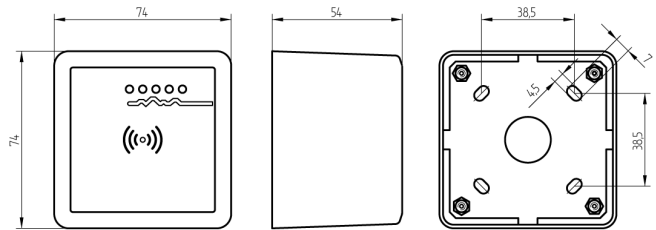

Aktiv-Antenne OSS

66.001.57.11.00.00.JL

AP, IP20 Aufputzvariante, Innenanwendung, Farbe weiss

Die Produkte können von den dargestellten Bildern abweichen

Schutzart
IP20

Verwendung

Für die Montage an eine Wand oder Ähnliches

Beschreibung

Die Leseinheit ist in einem Feller EDIZIOdue Aufputzgehäuse untergebracht. Der Benutzer wird sowohl mittels akustischen, als auch optischen Signalen über Betriebszustände, Berechtigungen, Störungen, etc. informiert.

Lieferumfang

- 1 Aktiv-Antenne in Aufputzgehäuse Typ EDIZIOdue, inklusive steckbaren
- Schraubklemmen

Bestelloptionen

Die Antenne wird vom Sicherheitsleser mit Spannung versorgt.

Technologie

Mögliche Eigenschaften

Baugleiche Ausführungen

- 66.001.56.11.04.00.ZZ - für Mutationsleser

Merkmale

- Gehäuse: Aufputz
- Schutzart: IP20
- Farbe: weiss
- Generation: SEA-OSS