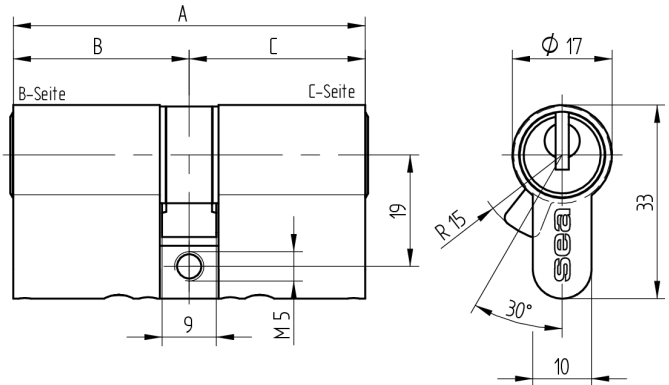

Doppelzylinder Euro-Profil

01.375.AA.05.25.00.00

AS mit Active Safety (AS) beidseitig

Die Produkte können von den dargestellten Bildern abweichen

Mitnehmer
Standard

Active Safety
mit

Farbe
matt vernickelt

Verwendung

für 17mm Einsteckschlösser und aufgesetzte Schlösser

Lieferumfang

- 1 Doppelzylinder
- 1 Stulpschraube T09.623.002.62

Mögliche Eigenschaften

Baugleiche Ausführungen

- 01.375.27.WW.XX.YY.ZZ
- 01.375.43.WW.XX.YY.ZZ

Merkmale

- Zylinderprofil: PZ 17mm
- Stegdimension: durchgehend
- Funktion: standard
- Mitnehmer: Standard
- Mass B (mm): 35
- Mass C (mm): 55
- Active Safety: mit
- Bohrschutz: ohne
- Farbe: matt vernickelt