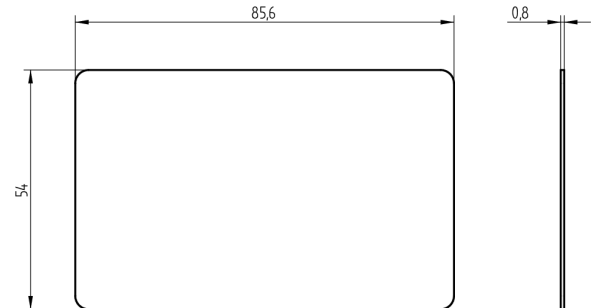

Easy-Card

51.200.07.01.02.11.JL

Standard, Legic ATC4096-MP313

 Die Produkte können von den dargestellten Bildern abweichen

Verwendung

Zum Bedienen von allen berührungslosen, elektronischen SEA-Komponenten. Kompatibel zu SEA-4.0e.

Beschreibung

Der Transponder (4kB) kann neben dem benötigten Zutrittssegment mit diversen weiteren Segmenten beschrieben werden. Es ist genügend Speicherplatz für die unterschiedlichsten Anforderungen vorhanden.

Technologie

Mögliche Eigenschaften

Merkmale

- Mediumtyp: Easy
- Philosophie: Standard
- Technologie / RFID Chip: Legic Advant Single (ATC)
- Speichergrösse RFID (Byte): 4096
- Ausführung: SEA Aufdruck