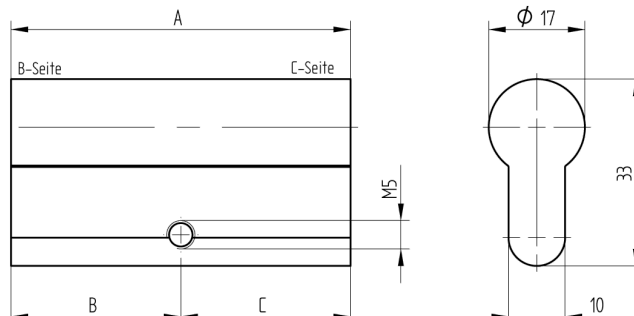

Double cylindre profilé Euro

01.375.07.50.00.00.00

deux faces aveugles

Les produits peuvent différer des images présentées

Couleur
nickelé mat

Matériel livré

- 1 pcs. double cylindre aveugle
- 1 pcs. vis de tête

Caractéristiques

- Profil du cylindre: 17mm (PZ)
- Dimension du palier: traversant
- Fonction: aveugle des 2 côtés
- Entraîneur: sans
- Dimension B (mm): 80
- Dimension C (mm): 30
- Active Safety: sans
- Anti-perforation: sans
- Couleur: nickelé mat