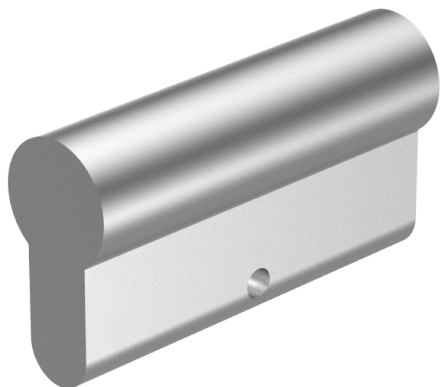

Double cylindre profilé Euro

01.375.07.50.00.00.00

deux faces aveugles

Les produits peuvent différer des images présentées

Couleur
nickelé mat

Matériel livré

- 1 pcs. double cylindre aveugle
- 1 pcs. vis de tête

Caractéristiques

- Profil du cylindre: 17mm (PZ)
- Dimension du palier: traversant
- Fonction: aveugle des 2 côtés
- Entraîneur: sans
- Dimension B (mm): 80
- Dimension C (mm): 30
- Active Safety: sans
- Anti-perforation: sans
- Couleur: nickelé mat