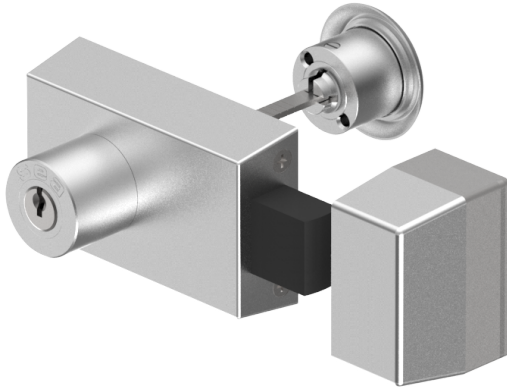

Serrure à pêne dormant supplémentaire

01.233.00.00.01.11.44

Cylindre intérieur et extérieur gauche vers l'intérieur

Les produits peuvent différer des images présentées

Couleur
noir

Utilisation

pour les portes de toutes sortes

Matériel livré

- 1 verrou Schänis 6056
- 1 cylindre intérieur 01.330.01.00.00.00.00
- 1 cylindre extérieur 01.330.16.00.00.00.00
- 1 rosace T09.513.001.00

Propriétés possibles

De construction identique

- 01.233.VV.00.01.YY.ZZ - Schlosskasten braun bronze
- 01.233.05.00.XX.YY.ZZ - ohne Aussenzylinder

Caractéristiques

- Direction d'ouverture: gauche ouvrant à l'intérieur
- Modèle: Cylindre intérieur et extérieur
- Type: centré
- Couleur boîtier: brun bronze
- Active Safety: sans
- Anti-perforation: sans
- Couleur: noir