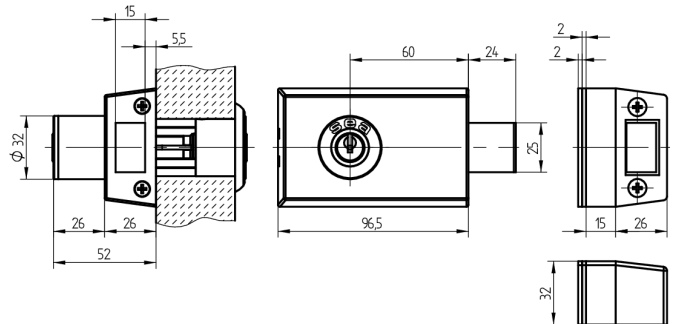

Serrure à pêne dormant supplémentaire

01.233.00.00.01.11.44

Cylindre intérieur et extérieur gauche vers l'intérieur

Les produits peuvent différer des images présentées

Couleur
noir

Utilisation

pour les portes de toutes sortes

Matériel livré

- 1 verrou Schänis 6056
- 1 cylindre intérieur 01.330.01.00.00.00.00
- 1 cylindre extérieur 01.330.16.00.00.00.00
- 1 rosace T09.513.001.00

Propriétés possibles

De construction identique

- 01.233.VV.00.01.YY.ZZ - Schlosskasten braun bronze
- 01.233.05.00.XX.YY.ZZ - ohne Aussenzylinder

Caractéristiques

- Direction d'ouverture: gauche ouvrant à l'intérieur
- Modèle: Cylindre intérieur et extérieur
- Type: centré
- Couleur boîtier: brun bronze
- Active Safety: sans
- Anti-perforation: sans
- Couleur: noir