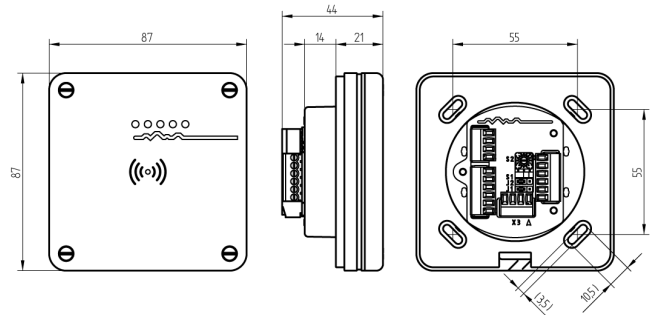

Aktiv-Antenne OSS

66.001.57.21.00.01.44

UP, IP55 Unterputzvariante, Aussenanwendung, Farbe schwarz

Die Produkte können von den dargestellten Bildern abweichen

Schutzart
IP55

Verwendung

Für die Montage in einen NIS-Einlasskasten (Feller)

Beschreibung

Die Leseinheit kann in einem NIS-Einlasskasten (Feller) untergebracht werden. Der Benutzer wird sowohl mittels akustischen, als auch optischen Signalen über Betriebszustände, Berechtigungen, Störungen, etc. informiert.

Lieferumfang

- 1 Aktiv-Antenne mit Nass-Abdeckung und Rahmen, inklusive steckbaren
- Schraubklemmen

Bestelloptionen

Die Antenne wird vom Sicherheitsleser mit Spannung versorgt.

Technologie

Mögliche Eigenschaften

Baugleiche Ausführungen

- 66.001.56.21.04.01.ZZ - für Mutationsleser

Merkmale

- Gehäuse: Unterputz
- Schutzart: IP55
- Farbe: schwarz
- Generation: SEA-OSS