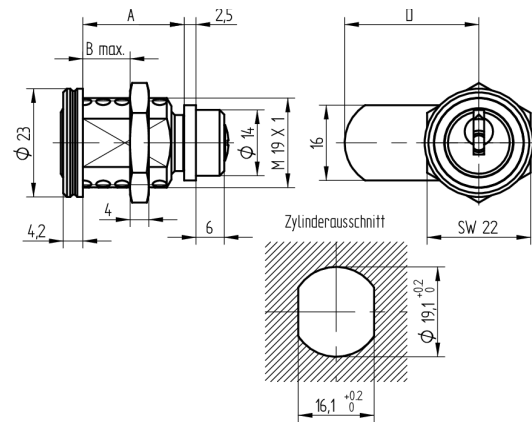

Cylindre de verrouillage

06.049.00.48.00.01.11

1x90°, avec fixation filetée Charnière à gauche

Les produits peuvent différer des images présentées

Couleur
chromé brillant

Utilisation

pour casiers, boîtes aux lettres et portes d'armoires en bois

Matériel livré

- 1 cylindre de verrouillage
- 1 écrou T09.502.002.NE
- 1 couvercle T09.503.004.NE
- 1 rosace filetée T09.517.001.11
- 1 verrou T09.905.285.27
- 1 vis à tête fraisée bombée DIN966A-M4x6

Options de commande

Pour les variantes de languette voir pages des accessoires.

Propriétés possibles

Caractéristiques

- Direction d'ouverture: gauche
- Pas de vis: M19
- Rotation de fermeture: 1x90°
- Languette: avec
- Dimension A (mm): 44.5
- Dimension B (mm): 39
- Utilisation: normale
- Active Safety: sans
- Anti-perforation: sans
- Couleur: chromé brillant