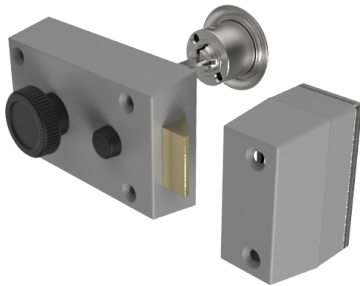

Zusatz-Fallenschloss

01.230.02.00.00.10.44

Drehknopf und Aussenzylinder rechts einwärts

Die Produkte können von den dargestellten Bildern abweichen

Farbe
schwarz

Verwendung

für Türen aller Art

Lieferumfang

- 1 Fallenschloss Schänis 6030
- 1 Aussenzylinder 01.330.00.00.00.00.00

Mögliche Eigenschaften

Merkmale

- Schlossrichtung: rechts einwärts
- Typ: zentrisch
- Kastenfarbe: hellgrau lackiert
- Farbe: schwarz
- Active Safety: ohne
- Bohrschutz: ohne