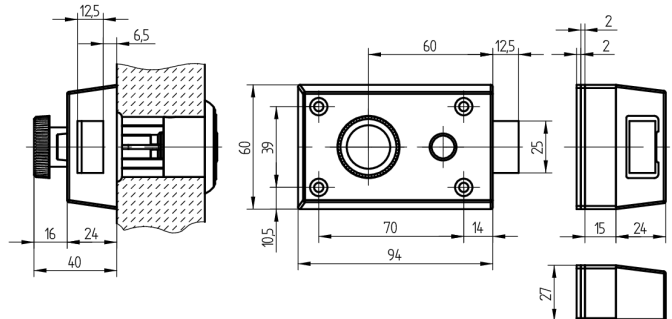

Zusatz-Fallenschloss

01.230.02.00.00.10.44

Drehknopf und Aussenzylinder rechts einwärts

Die Produkte können von den dargestellten Bildern abweichen

Farbe
schwarz

Verwendung

für Türen aller Art

Lieferumfang

- 1 Fallenschloss Schänis 6030
- 1 Aussenzylinder 01.330.00.00.00.00.00

Mögliche Eigenschaften

Merkmale

- Schlossrichtung: rechts einwärts
- Typ: zentrisch
- Kastenfarbe: hellgrau lackiert
- Farbe: schwarz
- Active Safety: ohne
- Bohrschutz: ohne