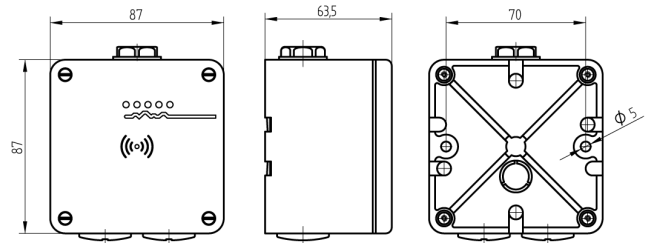

Kompaktleser OSS

66.001.07.11.00.01.JL

AP, IP55 Aufputzvariante, Aussenanwendung, Farbe weis

Die Produkte können von den dargestellten Bildern abweichen

Schutzart
IP55

Verwendung

Für die Montage an eine Wand oder Ähnliches

Beschreibung

Die komplette Leseinheit mit der dazugehörigen Entscheidungselektronik ist in einem Feller Nass-Aufputzgehäuse untergebracht. Der Benutzer wird sowohl mittels akustischen, als auch optischen Signalen über Betriebszustände, Berechtigungen, Störungen, etc. informiert.

Lieferumfang

- 1 Wandleser in Aufputzgehäuse Typ Nass, inklusive steckbaren Schraubklemmen

Bestelloptionen

Spannungsversorgung für den Wandleser muss bauseits bereitgestellt werden (siehe Technische Daten). Empfehlung: Schaltnetzteil: 24VDC / 15W (Mean Well Typ DR-15-24)

Technologie

Mögliche Eigenschaften

Merkmale

- Gehäuse: Aufputz
- Schutzart: IP55
- Farbe: weiss
- Generation: SEA-OSS