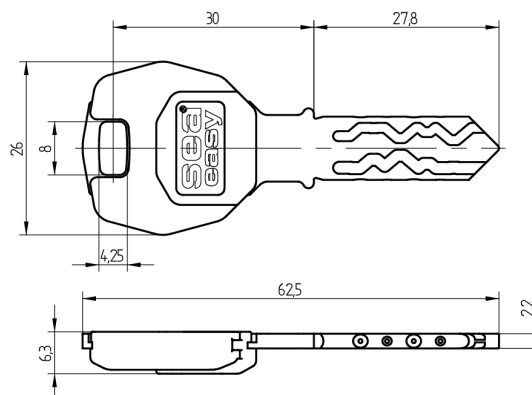

## Clé Easy-RFID SEA-3

51.413.07.02.02.03.27

Focus, Legic ATC4096-MP313, AS avec tête en couleur bleu ciel, avec Active Safety (AS)

Les produits peuvent différer des images présentées

Couleurs de tête  
bleu ciel

### Description

Cette clé intelligente permet d'utiliser tous les cylindres mécaniques et composants électroniques de SEA. Cela signifie qu'elle peut être utilisée partout où il est impossible de monter un cylindre à contact. Outre le segment d'accès requis, le transpondeur (4 Ko) peut enregistrer divers autres segments. Il offre suffisamment d'espace de mémoire pour répondre aux exigences les plus diverses.