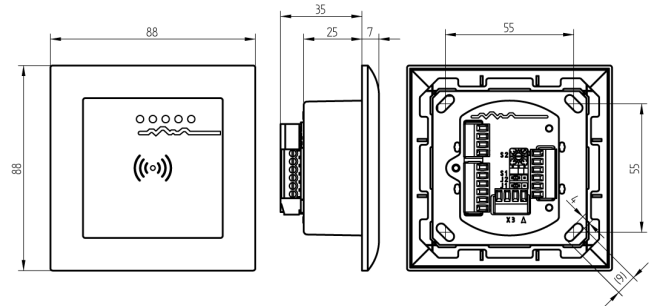

## Aktiv-Antenne OSS

66.001.57.21.00.00.44

UP, IP20 Unterputzvariante, Innenanwendung, Farbe schwarz

Die Produkte können von den dargestellten Bildern abweichen

Schutzart  
IP20

### Verwendung

Für die Montage in einen NIS-Einlasskasten (Feller)

### Beschreibung

Die Leseinheit kann in einem NIS-Einlasskasten (Feller) untergebracht werden. Der Benutzer wird sowohl mittels akustischen, als auch optischen Signalen über Betriebszustände, Berechtigungen, Störungen, etc. informiert.

### Merkmale

- Gehäuse: Unterputz
- Schutzart: IP20
- Farbe: schwarz
- Generation: SEA-OSS