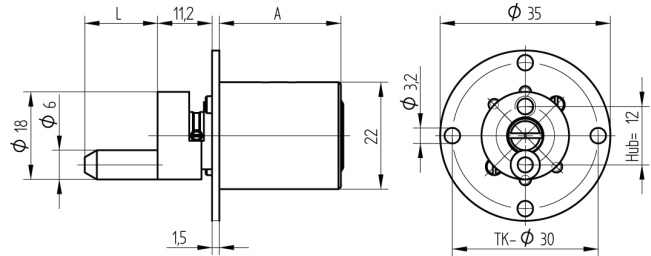

Cylindre de verrouillage central

04.096.09.00.28.21.00

cyl. 1x360°, entraîneur 180° Plaque 26x40mm horizontale

Les produits peuvent différer des images présentées

Forme de plaque
rectangulaire
26x40 horizontale

Couleur
nickelé mat

Utilisation

pour meubles de bureau

Matériel livré

- 1 cylindre de verrouillage central

Propriétés possibles

Caractéristiques

- Type d'entraîneur: avec entraîneur
- Dimension A (mm): 25
- Dimension L ou D (mm): 28
- Rotation de fermeture: 1x360°/180°
- Forme de plaque: rectangulaire 26x40 horizontale
- Active Safety: sans
- Anti-perforation: sans
- Couleur: nickelé mat